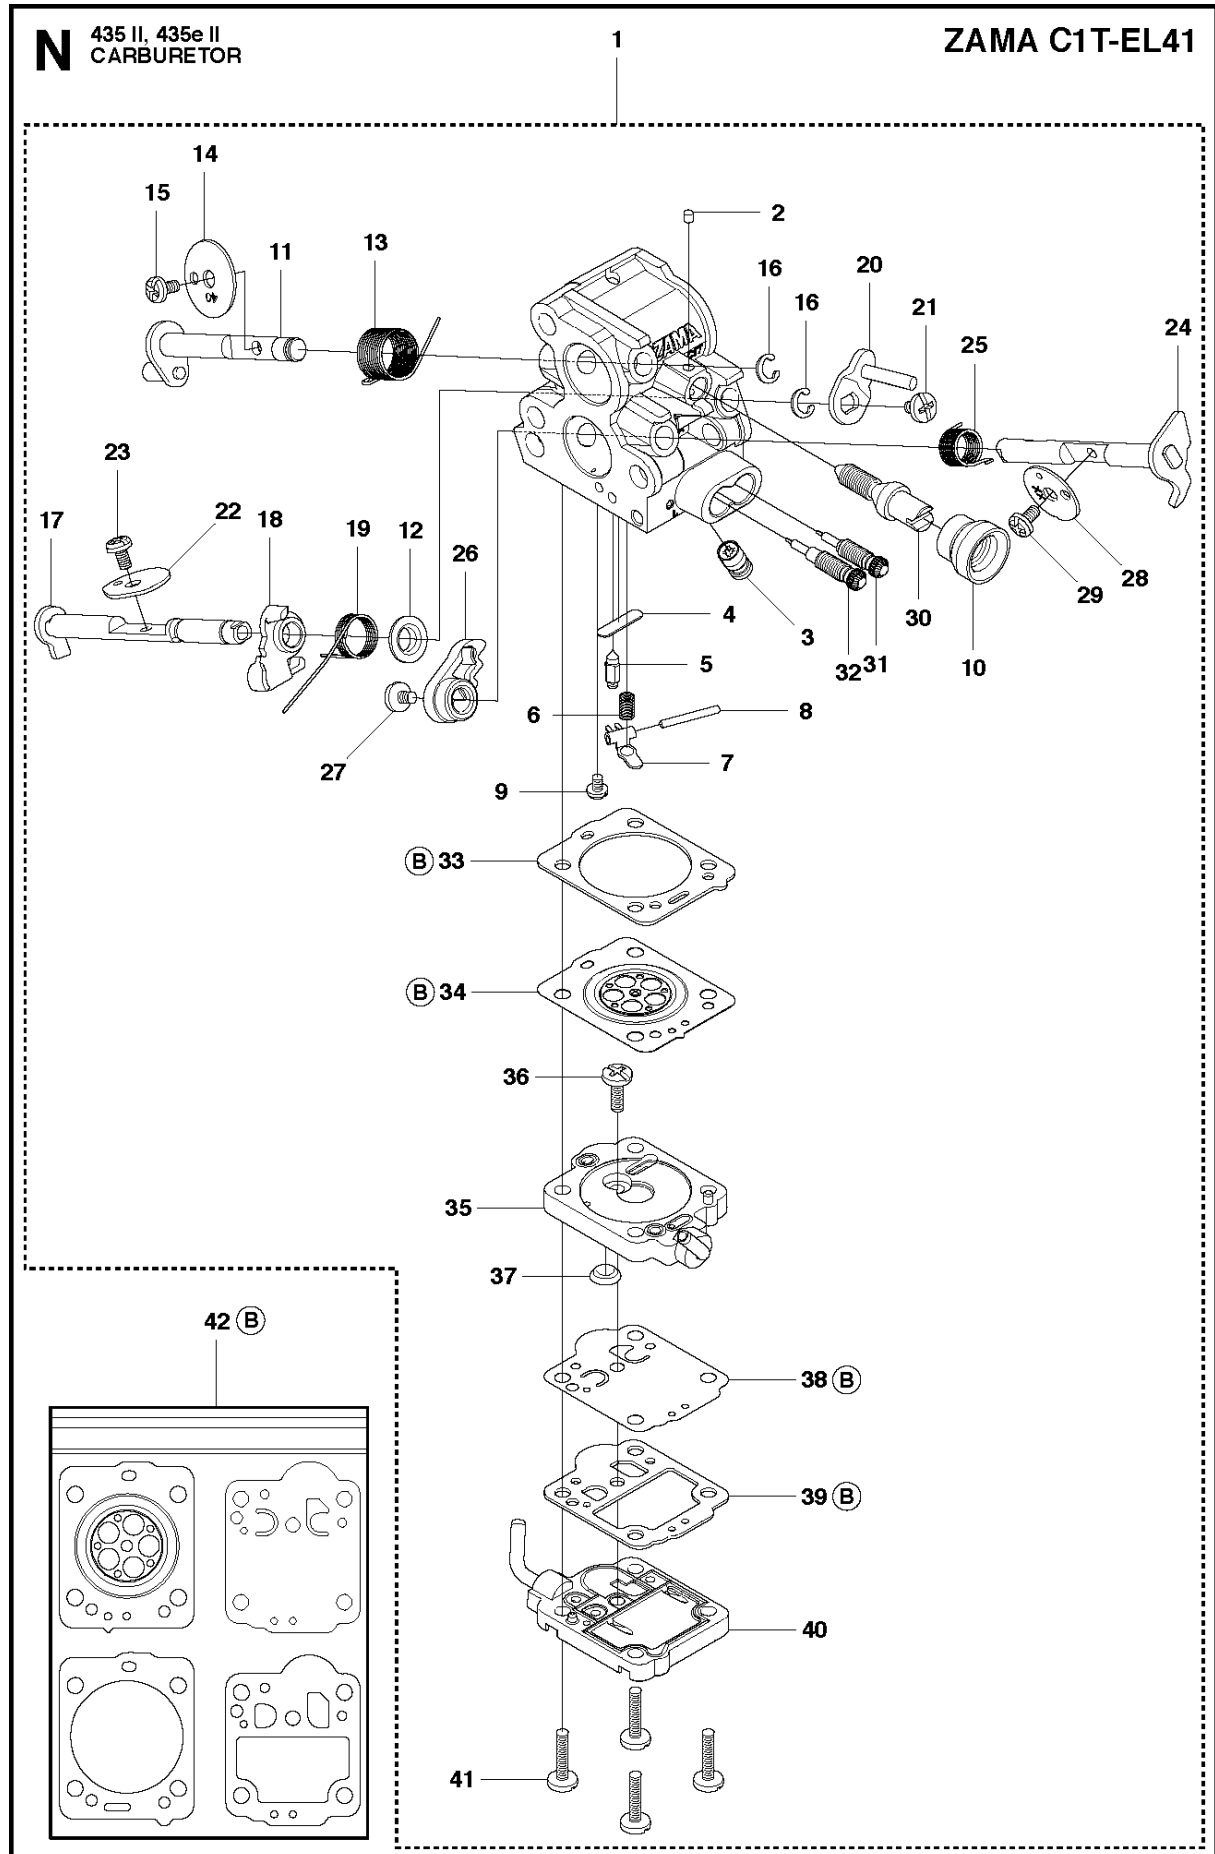

**M** 435 II, 435e II  
HANDLE

Ref	Part no.	Description	Remark	Qty	Kit
1	544 28 40-01	FRONT HANDLE		1	
2	503 21 88-76	SCREW IHSCFT		3	
3	503 89 83-01	ANTIVIBRATION ELEMENT		1	

Ref	Part no.	Description	Remark	Qty	Kit
1	506 45 05-01	CARBURETTOR	Zama C1T-EL41	1	
2	503 48 11-01	PIECE		1	1
3	504 02 40-01	NOZZLE ASSY		1	1
4	503 53 56-01	PLUG WELCH		1	1
5	503 47 97-01	VALVE		1	1
6	537 02 03-01	SPRING		1	1
7	503 66 59-01	LEVER		1	1
8	503 48 00-01	PIN RETAINING SCREW		1	1
9	504 02 41-01	SCREW		1	1
10	505 53 52-01	HUB CAP		1	1
11	504 02 61-01	SHAFT ASSY		1	1
12	505 11 07-01	COLLAR		1	1
13	504 02 85-01	SPRING		1	1
14	504 02 75-01	VALVE		1	1
15	503 48 18-01	SCREW		2	1
16	504 02 67-01	CIRCLIP		2	1
17	504 02 62-01	SHAFT ASSY		1	1
18	540 05 37-01	LEVER		1	1
19	504 02 83-01	SPRING		1	1
20	504 02 63-01	LEVER		1	1
21	503 47 90-01	SCREW		2	1
22	504 02 74-01	VALVE		1	1
23	503 48 18-01	SCREW		2	1
24	504 02 60-01	SHAFT ASSY		1	1
25	504 02 84-01	SPRING		1	1
26	544 98 31-01	LEVER		1	1
27	503 47 90-01	SCREW		2	1
28	504 02 76-01	VALVE		1	1
29	503 47 92-01	SCREW		1	1
30	504 02 73-01	SCREW		1	1
31	504 90 92-01	SCREW		1	1
32	504 02 81-01	SCREW		1	1
33	504 02 43-01	GASKET		1	1, 42
34	504 02 45-01	DIAPHRAGM		1	1, 42
35	504 02 46-01	BODY		1	1
36	504 02 82-01	SCREW		1	1
37	504 02 50-01	STRAINER		1	1
38	504 02 56-01	DIAPHRAGM		1	1, 42
39	504 02 57-01	GASKET		1	1, 42
40	504 02 59-01	COVER		1	1
41	504 02 78-01	SCREW		4	1
42	504 02 86-01	GASKET KIT		1	